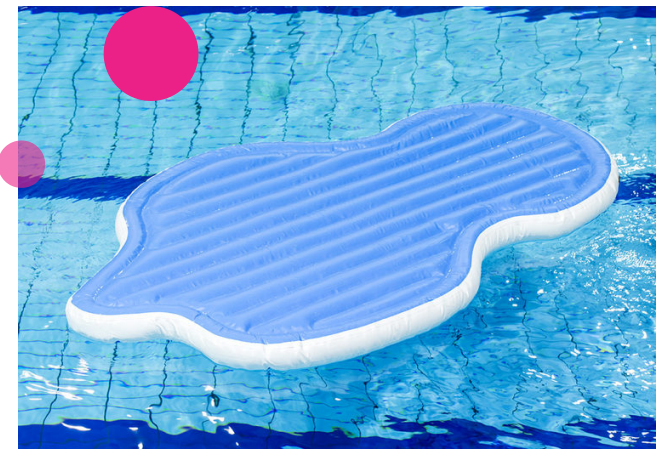

Hoge productkwaliteit

Aan onze producten stellen wij zeer hoge eisen. Om de kwaliteit te garanderen, gebruiken we hoogfrequent gelaste PVC doeken van 900 gram/m². De doeken zijn sterk en kleurvast. De waterattracties zijn duurzaam en ook nog eens eenvoudig schoon te houden. Op het luchtdichte Splash Plateau krijg je 1 jaar garantie.

Koop dit leuke opblaasbare Splash Plateau voor in het zwembad en bezorg jouw klanten een geweldige dag in het water!

Al meer dan 15.000 tevreden klanten

Onze designers, ontwikkelaars en logistiek medewerkers leveren unieke opblaasattracties op grootse wijze! Daarom laat JB al meer dan 15 jaar mensen wereldwijd een gat in de lucht springen. Bovendien zijn onze klanten altijd verzekerd van onze professionele service en levering. Daarom noemen ze ons ook wel 'creators of greatness'!

Opgeblazen product

Lengte	3m
Breedte	2m
Hoogte	0,1m

Specificaties verpakt product

Lengte	0,8m
Diepte	0,9m
Gewicht	25kg
Aantal pakketten / pallet	1x

Opzetten / Afbreken

Tijd voor opzetten/afbreken	ca. 10 minuten
Personen voor opzetten/afbreken	1 persoon
Blowers	Bravo OV6 Luchtpomp x 1
Gewicht per blower	Bravo OV6 Luchtpomp = 1,3 kg

Algemeen

SKU	12.082.005.015
Garantie	1 jaar garantie
Service	1 jaar service
Inclusief	Logboek/handleiding Reparatiesetje Blower(s) Transportzak Bravo mano meter