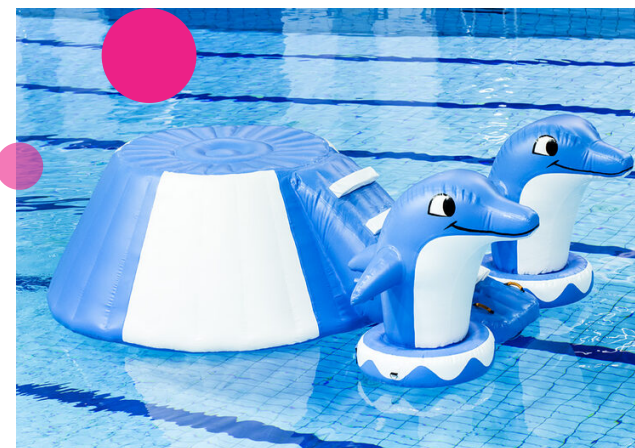

Vertrouw op kwaliteit producten

JB stelt zeer hoge eisen aan haar producten. Om de kwaliteit te garanderen, gebruiken we geselecteerde PVC doeken van 900 gram/m² die hoogfrequent gelast worden. De doeken zijn sterk en kleurvast. Onze producten zijn daardoor duurzaam en ook nog eens eenvoudig schoon te houden. Op de luchtdichte Eilandslide Dolfijn krijg je 1 jaar garantie.

Koop dit leuke opblaasbare speeleiland voor in het zwembad en bezorg jouw klanten een geweldige dag in het water!

Creators of greatness

Weet je waarom wij ook wel 'creators of greatness' genoemd worden door onze klanten? Omdat JB al meer dan 15 jaar mensen wereldwijd letterlijk een gat in de lucht laat springen. Dat danken we aan ons team van designers, ontwikkelaars en logistiek medewerkers. Zij leveren elke dag unieke opblaasattracties op grootse wijze! Zo ben jij verzekerd van onze professionele service en levering.

Opgeblazen product

Lengte	4,5m

Breedte	3m

Hoogte	1,5m

Specificaties verpakt product

Lengte	0,8m

Diepte	0,9m

Gewicht	125kg

Aantal pakketten / pallet	1x

Opzetten / Afbreken

Tijd voor opzetten/afbreken	ca. 10 minuten

Personen voor opzetten/afbreken	1 persoon

Blowers	Bravo OV6 Lucht pomp x 1

Gewicht per blower	Bravo OV6 Lucht pomp = 1,3 kg

Algemeen

SKU	12.082.005.005

Garantie	1 jaar garantie

Service	1 jaar service

Inclusief	Logboek/handleiding Reparatiesetje Verankermateriaal Blower(s) Transportzak Bravo mano meter